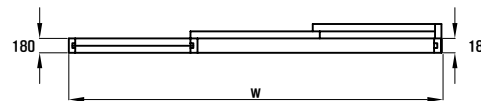

PROJECT TITLE

NOTE

△
△
△

DATE

DATE

SCALE

NAM E

Telescopic single drawing

CÔNG TY TNHH GTB VIỆT NAM