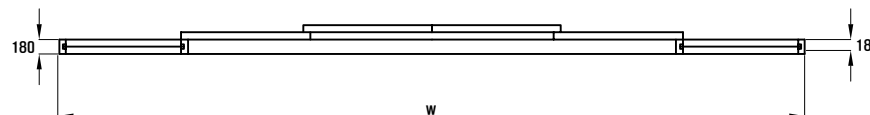

2 HORIZONTAL SECTION
SCALE : 1/

PROJECT TITLE

NOTE

△
△
△

DATE

DATE

DATE

SCALE

NAM E

Telescopic double drawing

CÔNG TY TNHH GTB VIỆT NAM