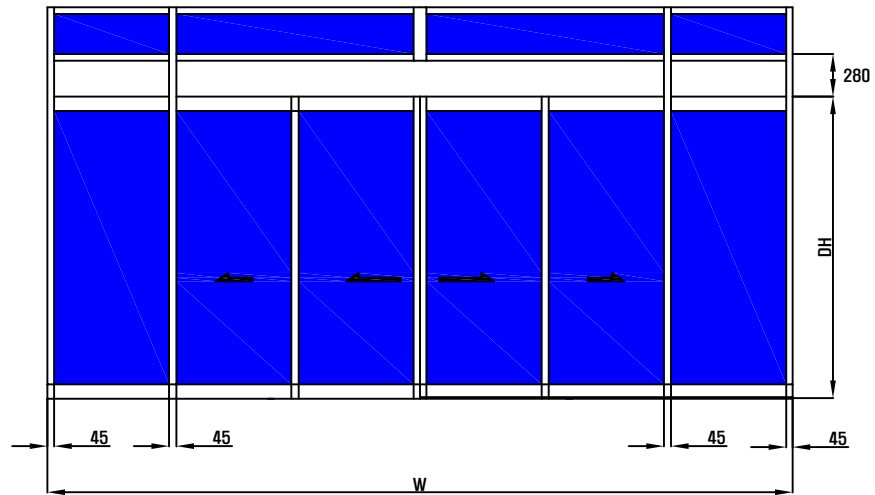

1 ELEVATION SECTION
SCALE : 1/