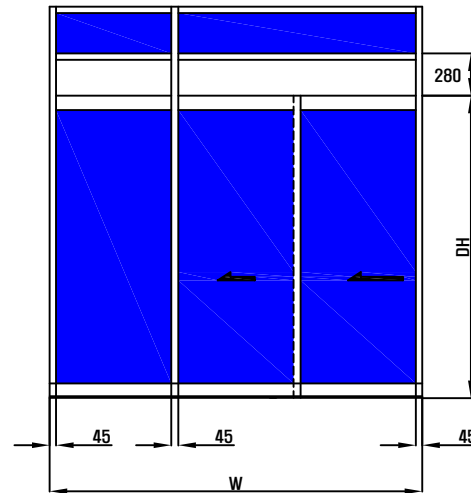

2 HORIZONTAL SECTION
SCALE : 1/

PROJECT TITLE

NOTE

△
△
△

DATE

DATE

SCALE

NAM E

Telescopic single drawing

CÔNG TY TNHH GTB VIỆT NAM